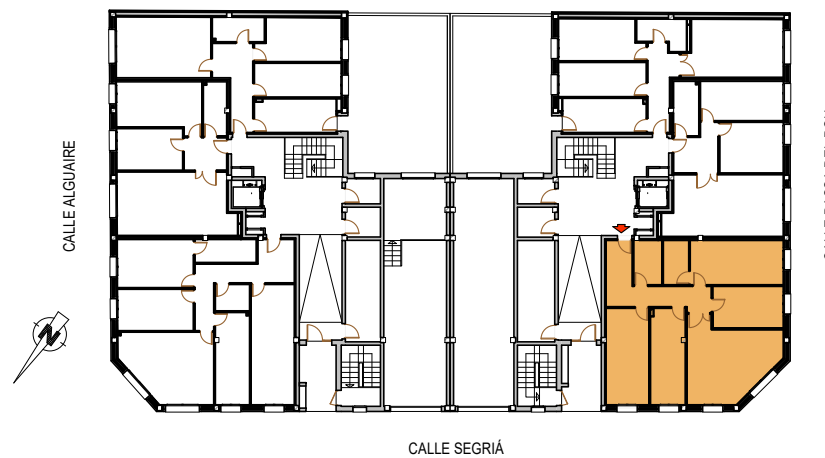

Escalera 2 PB	VIV. 1
salon-comedor	22,45 m²
cocina	11,44 m²
recibidor	11,98 m²
dormitorio 1	14,22 m²
dormitorio 2	10,14 m²
dormitorio 3	14,22 m²
baño 1	3,85 m²
baño 2	4,26 m²
Sup. Util total	92,56 m²
Sup. Construida	109,90 m²